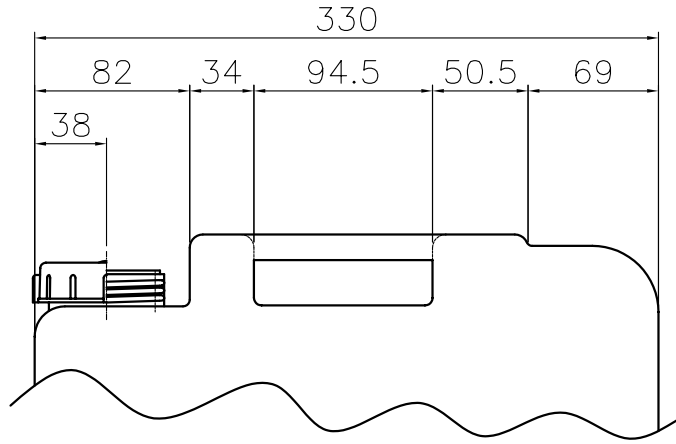

A-A 断面

P.L.

※寸法値には、寸法許容差がありますのでご容赦ください。

参考図面

BOTTLE WEIGHT 1360.0g , MATERIAL HDPE	名称	正角缶 20L		
CAP WEIGHT 21.0g , MATERIAL HDPE				
PACKING WEIGHT 5.5 g , MATERIAL LDPE	'09年 4月 1日作図		ニッコー・ハンセン(株)	
Scale : -	縮尺	1/4		