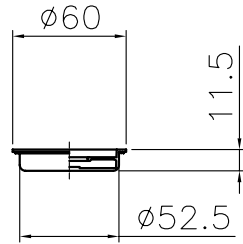

A-A 断面

P.L.

※寸法値には、寸法許容差がありますのでご容赦ください。

参考図面

BOTTLE WEIGHT 1360.0g , MATERIAL HDPE	名称	正角缶 20L		
CAP WEIGHT 21.0g , MATERIAL HDPE				
PACKING WEIGHT 5.5 g , MATERIAL LDPE	'09年 4月 1日作図		ニッコー・ハンセン(株)	
Scale : -	縮尺	1/4		