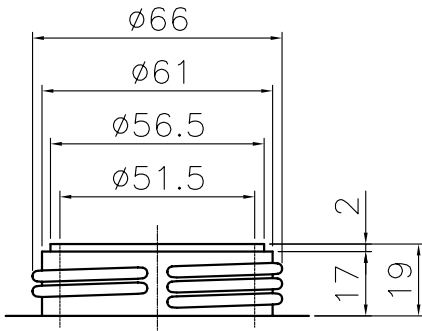

A-A 断面

P.L.

※寸法値には、寸法許容差がありますのでご容赦ください。

参考図面

BOTTLE WEIGHT 1360.0g , MATERIAL HDPE	名称	正角缶 20L		
CAP WEIGHT 21.0g , MATERIAL HDPE				
PACKING WEIGHT 5.5 g , MATERIAL LDPE	'09年 4月 1日作図		ニッコー・ハンセン(株)	
Scale : -	縮尺	1/4		