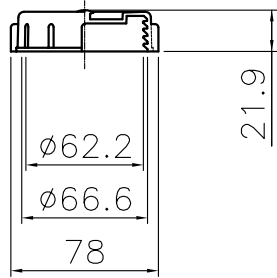

A-A 断面

P.L.

※寸法値には、寸法許容差がありますのでご容赦ください。

参考図面

BOTTLE WEIGHT 1360.0g , MATERIAL HDPE	名称	正角缶 20L		
CAP WEIGHT 21.0g , MATERIAL HDPE				
PACKING WEIGHT 5.5 g , MATERIAL LDPE	'09年 4月 1日作図		ニッコー・ハンセン(株)	
Scale : -	縮尺	1/4		