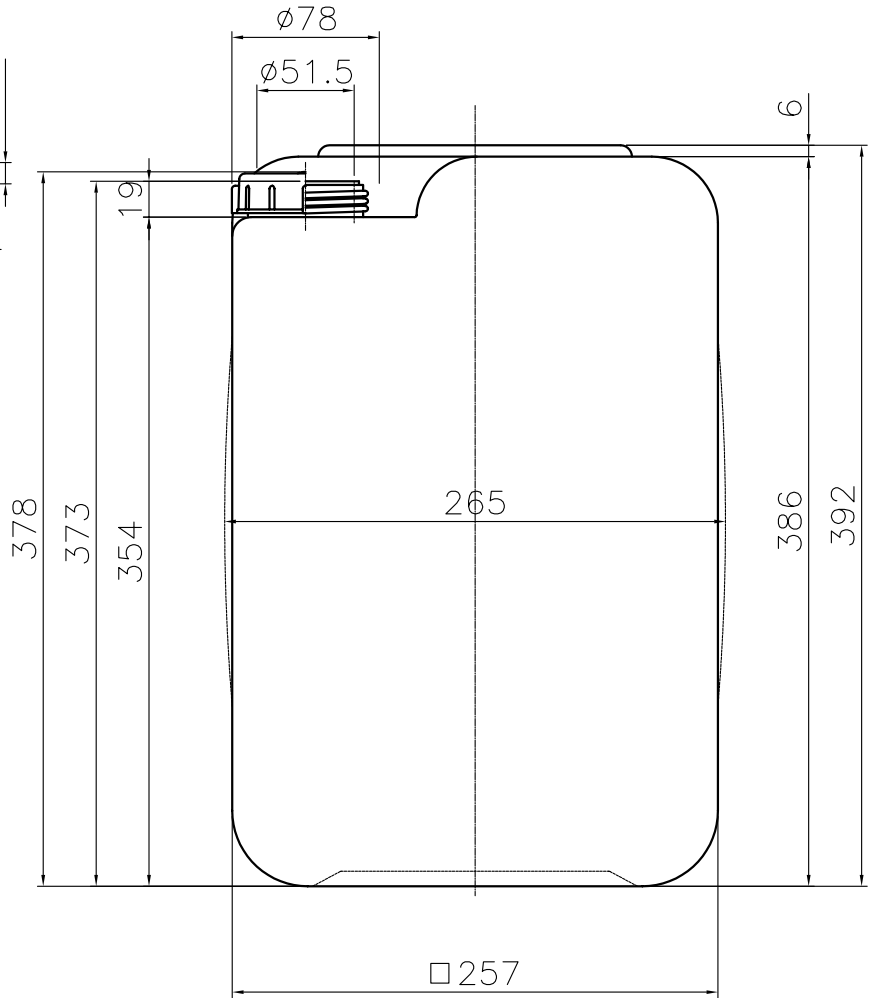

A-A 断面

P.L.

※寸法値には、寸法許容差がありますのでご容赦ください。

参考図面

BOTTLE WEIGHT 1360.0g , MATERIAL HDPE	名称	正角缶 20L		
CAP WEIGHT 21.0g , MATERIAL HDPE				
PACKING WEIGHT 5.5 g , MATERIAL LDPE	'09年 4月 1日作図		ニッコー・ハンセン(株)	
Scale : -	縮尺	1/4		