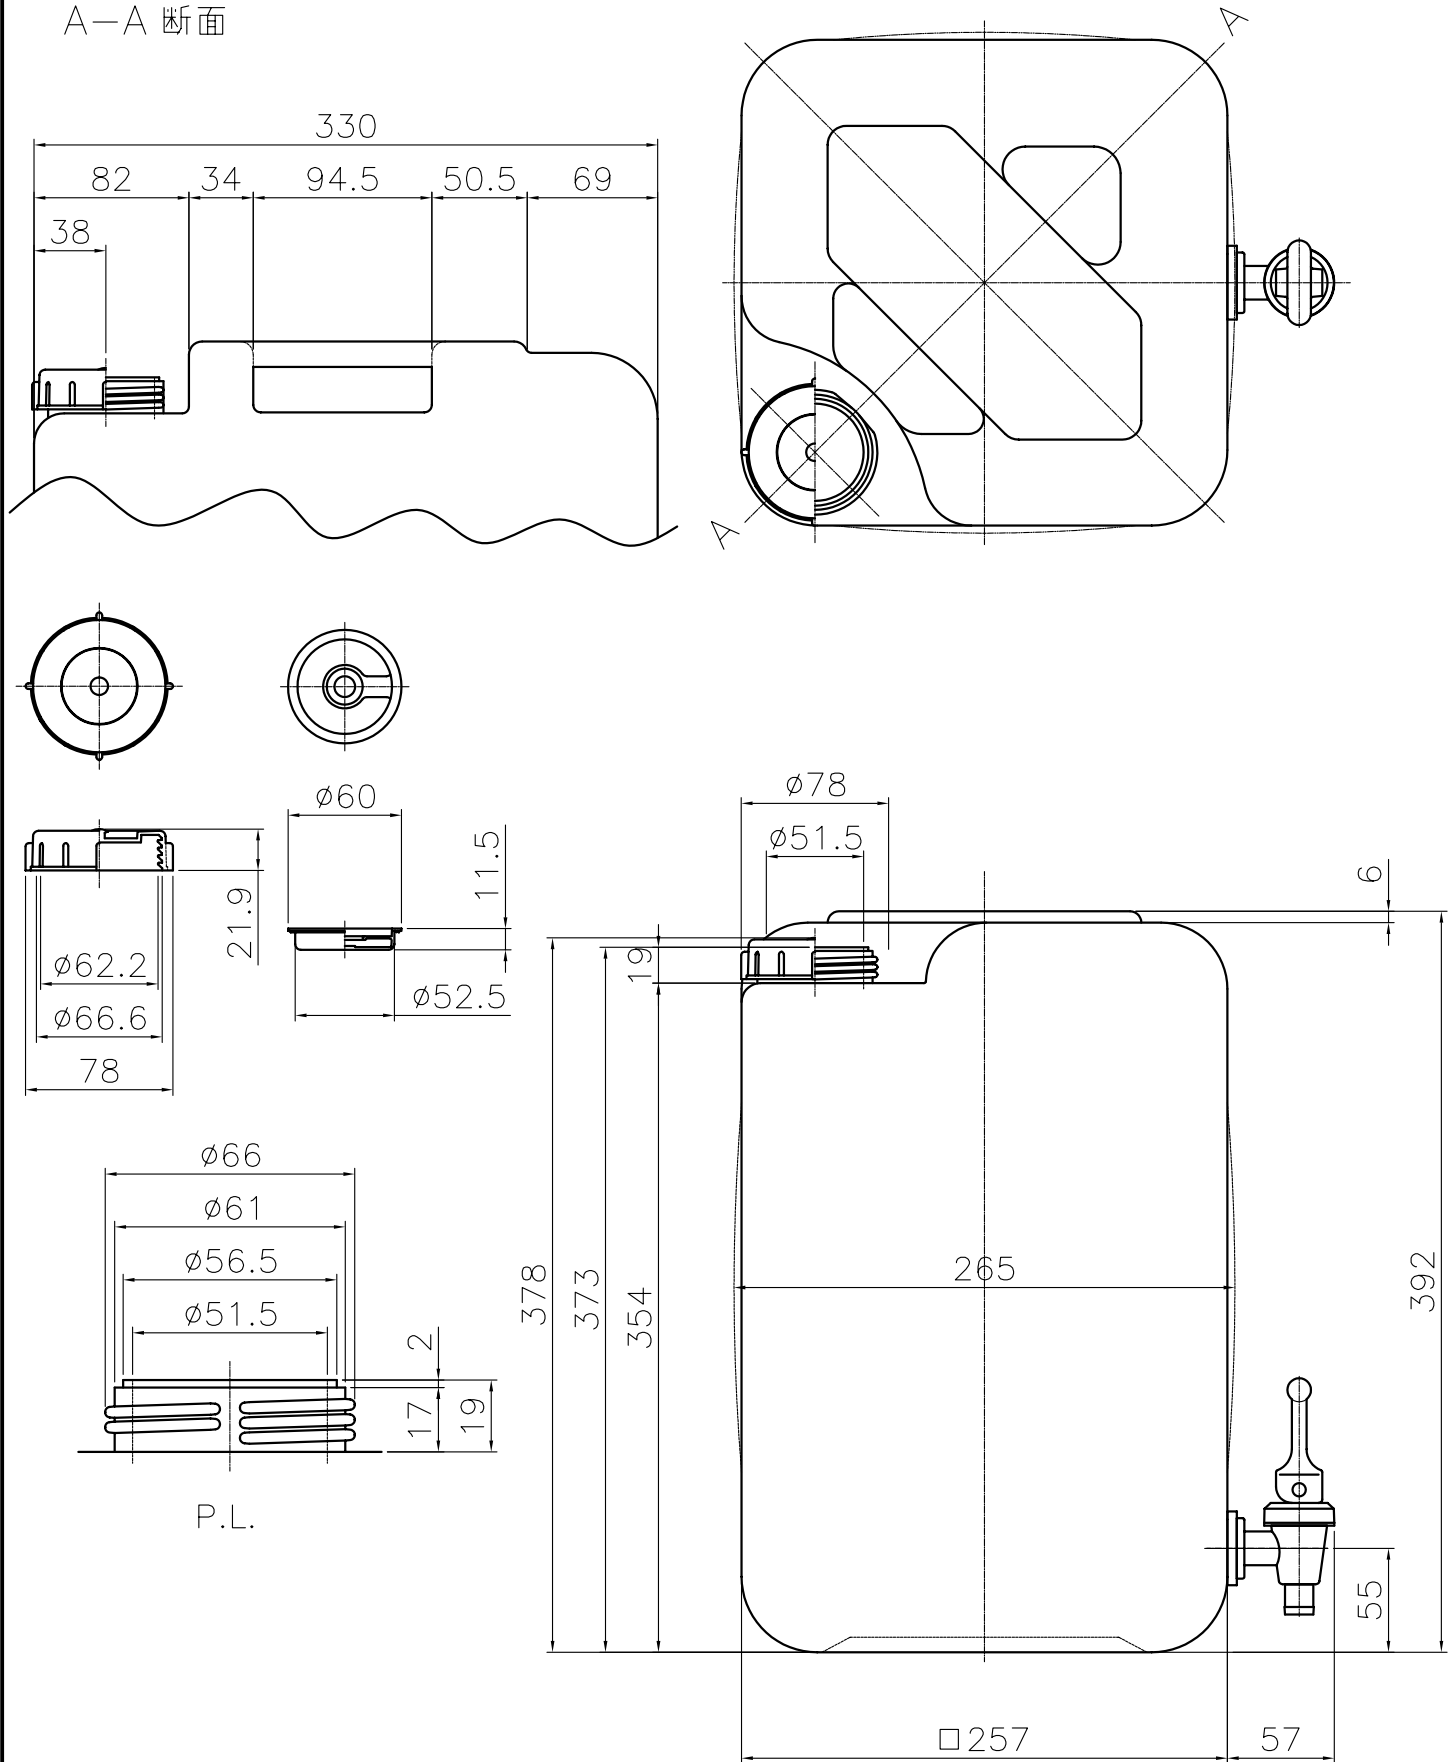

A-A 断面

参考図面

※寸法値には、寸法許容差がありますのでご容赦ください。

BOTTLE WEIGHT 1360.0g , MATERIAL HDPE	名称 EC付 正角缶 20L		'11年 3月 7日作図	ニッコー・ハンセン(株)
CAP WEIGHT 21.0g , MATERIAL HDPE	縮尺 1/4			
PACKING WEIGHT 5.5 g , MATERIAL LDPE				
Scale : -				