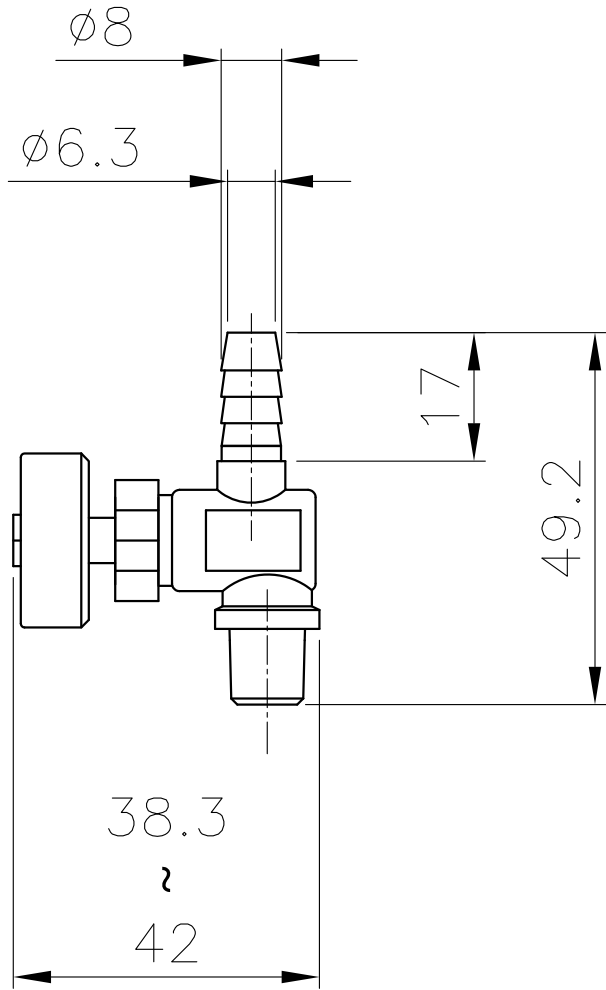

ネジ規格
R 1/8

参考図面

	名称	ニードルバルブ 1/8	
		'16年 4月 1日作図	ニッコー・ハンセン(株)
	縮尺	1/1	