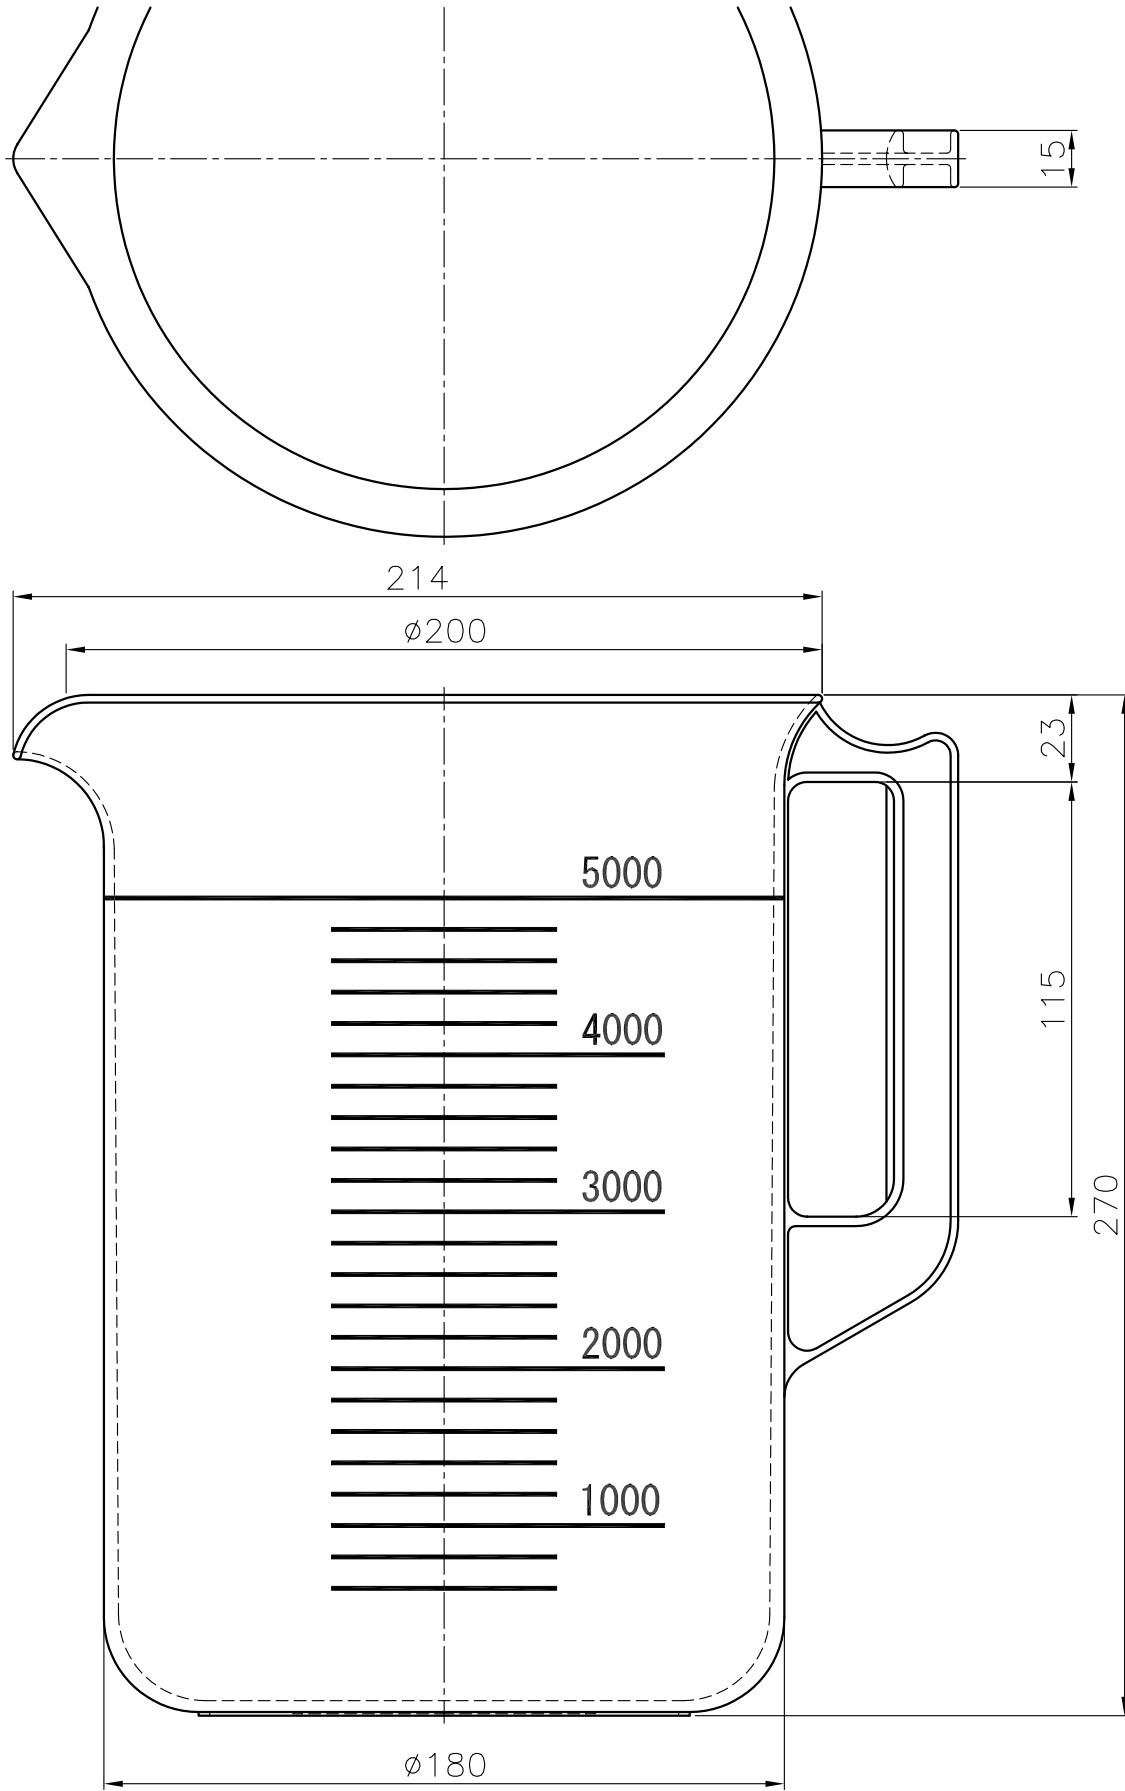

NIKKO

※寸法値には、寸法許容差がありますのでご容赦ください。

参考図面

WEIGHT 502.7g , MATERIAL PP		名称	PP 計量カップ 5L	
			'11年 3月 15日作図	
				ニッコー・ハンセン(株)
		縮尺	1/2	