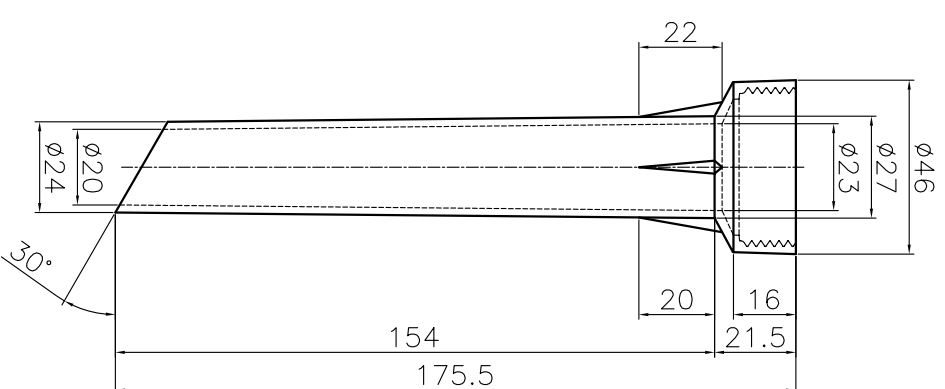

ロートφ300用の標準品

ロートφ240用の標準品

ロートφ210用の標準品

※寸法値には、寸法許容差がありますのでご容赦ください。

参考図面

名称	ロート用脚 4点		
縮尺	'12年 11月 8日作図		ニッコー・ハンセン(株)
	1/1	単位	m/m