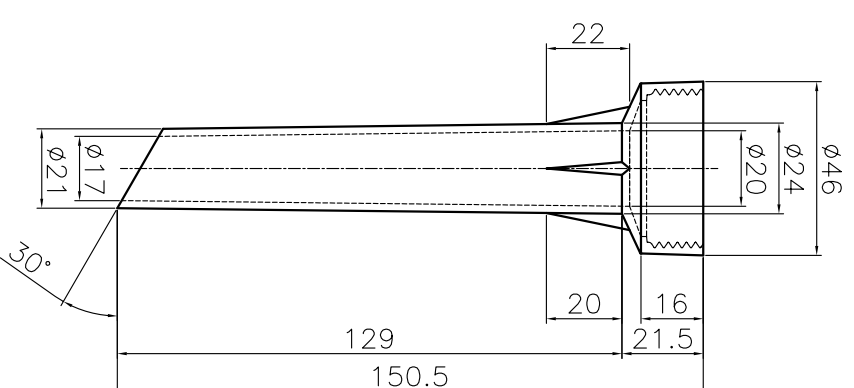

ロートφ300用の標準品

ロートφ240用の標準品

ロートφ210用の標準品

※寸法値には、寸法許容差がありますのでご容赦ください。

参考図面

名称	ロート用脚 4点		
縮尺	'12年 11月 8日作図		ニッコー・ハンセン(株)
	1/1	単位	m/m