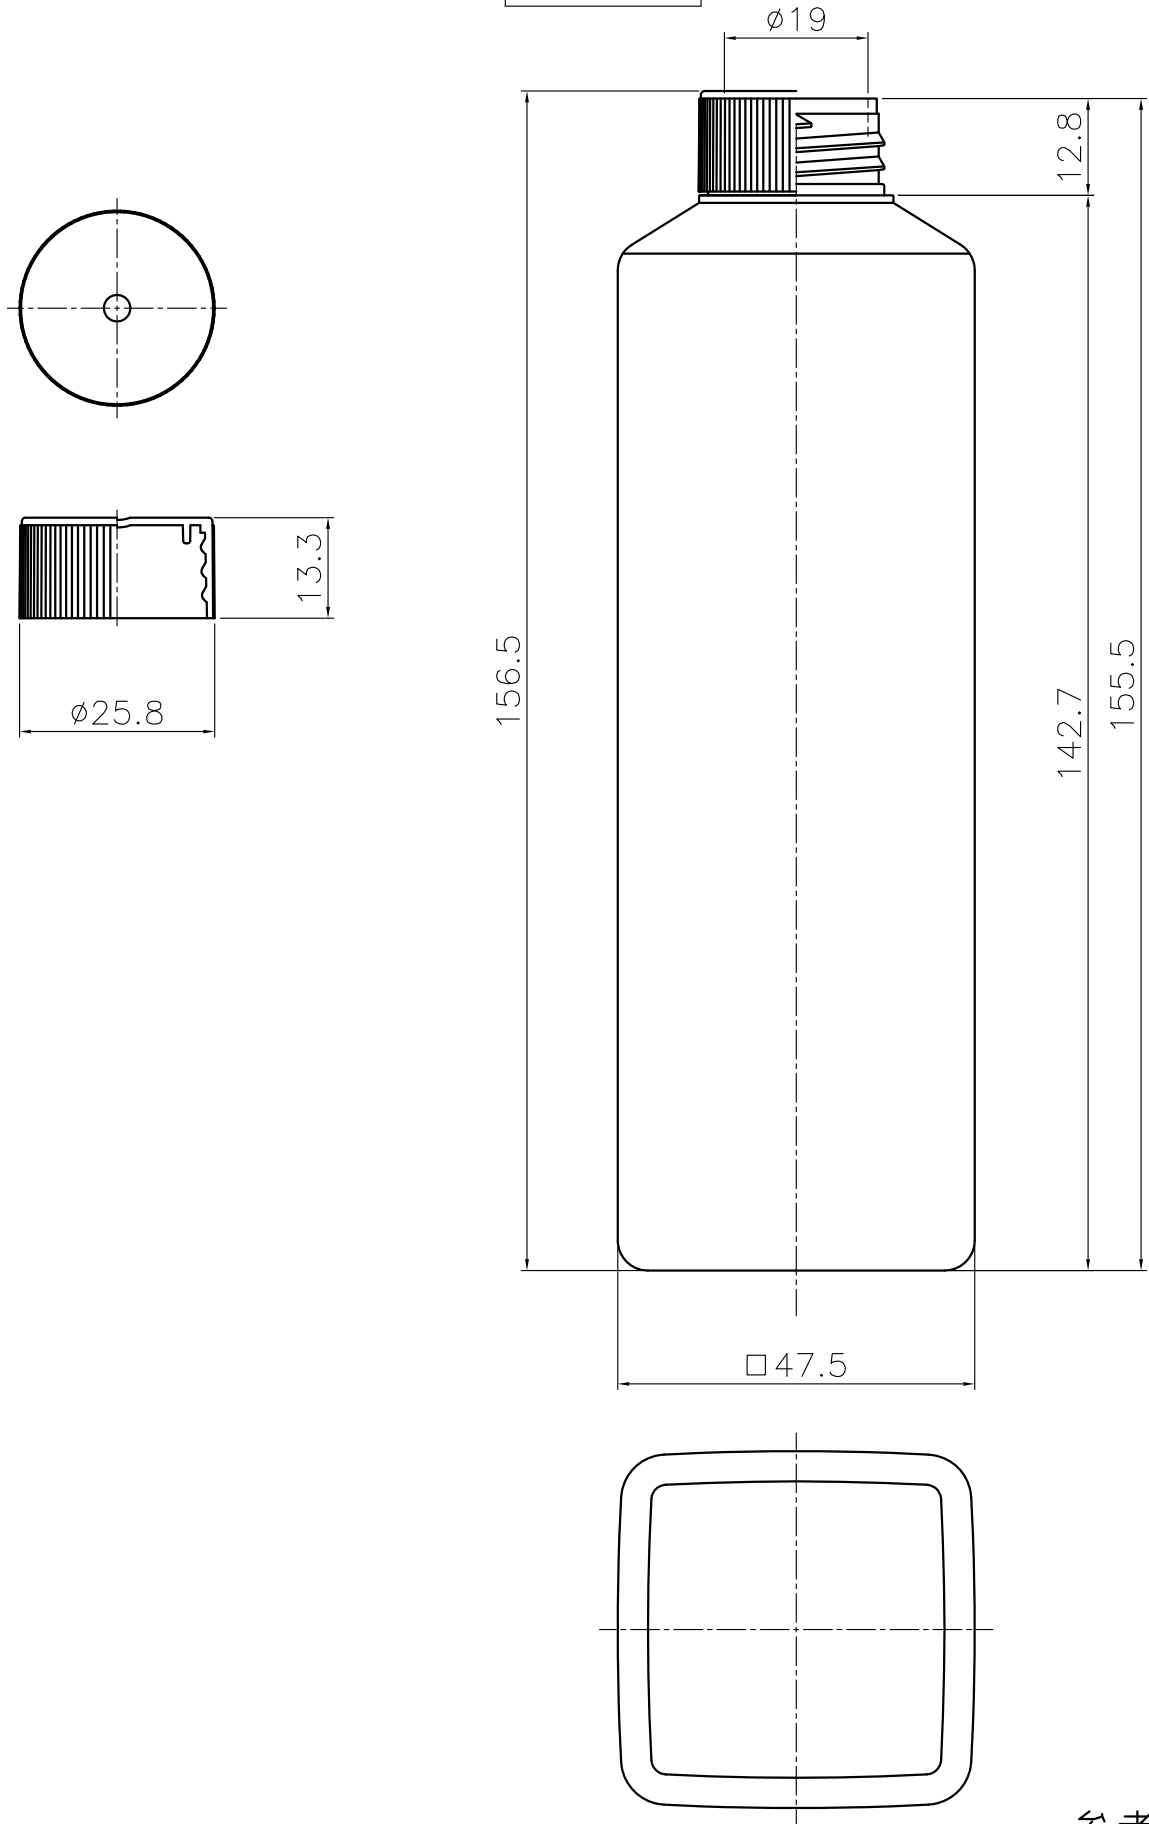

NIKKO

参考図面

BOTTLE WEIGHT 23.7g	名称	角型容器 250m L		
CAP WEIGHT 1.6g		2025年 4月 15日作図		
	縮尺	1/1	単位	m/m
ニッコー・ハンセン(株)				